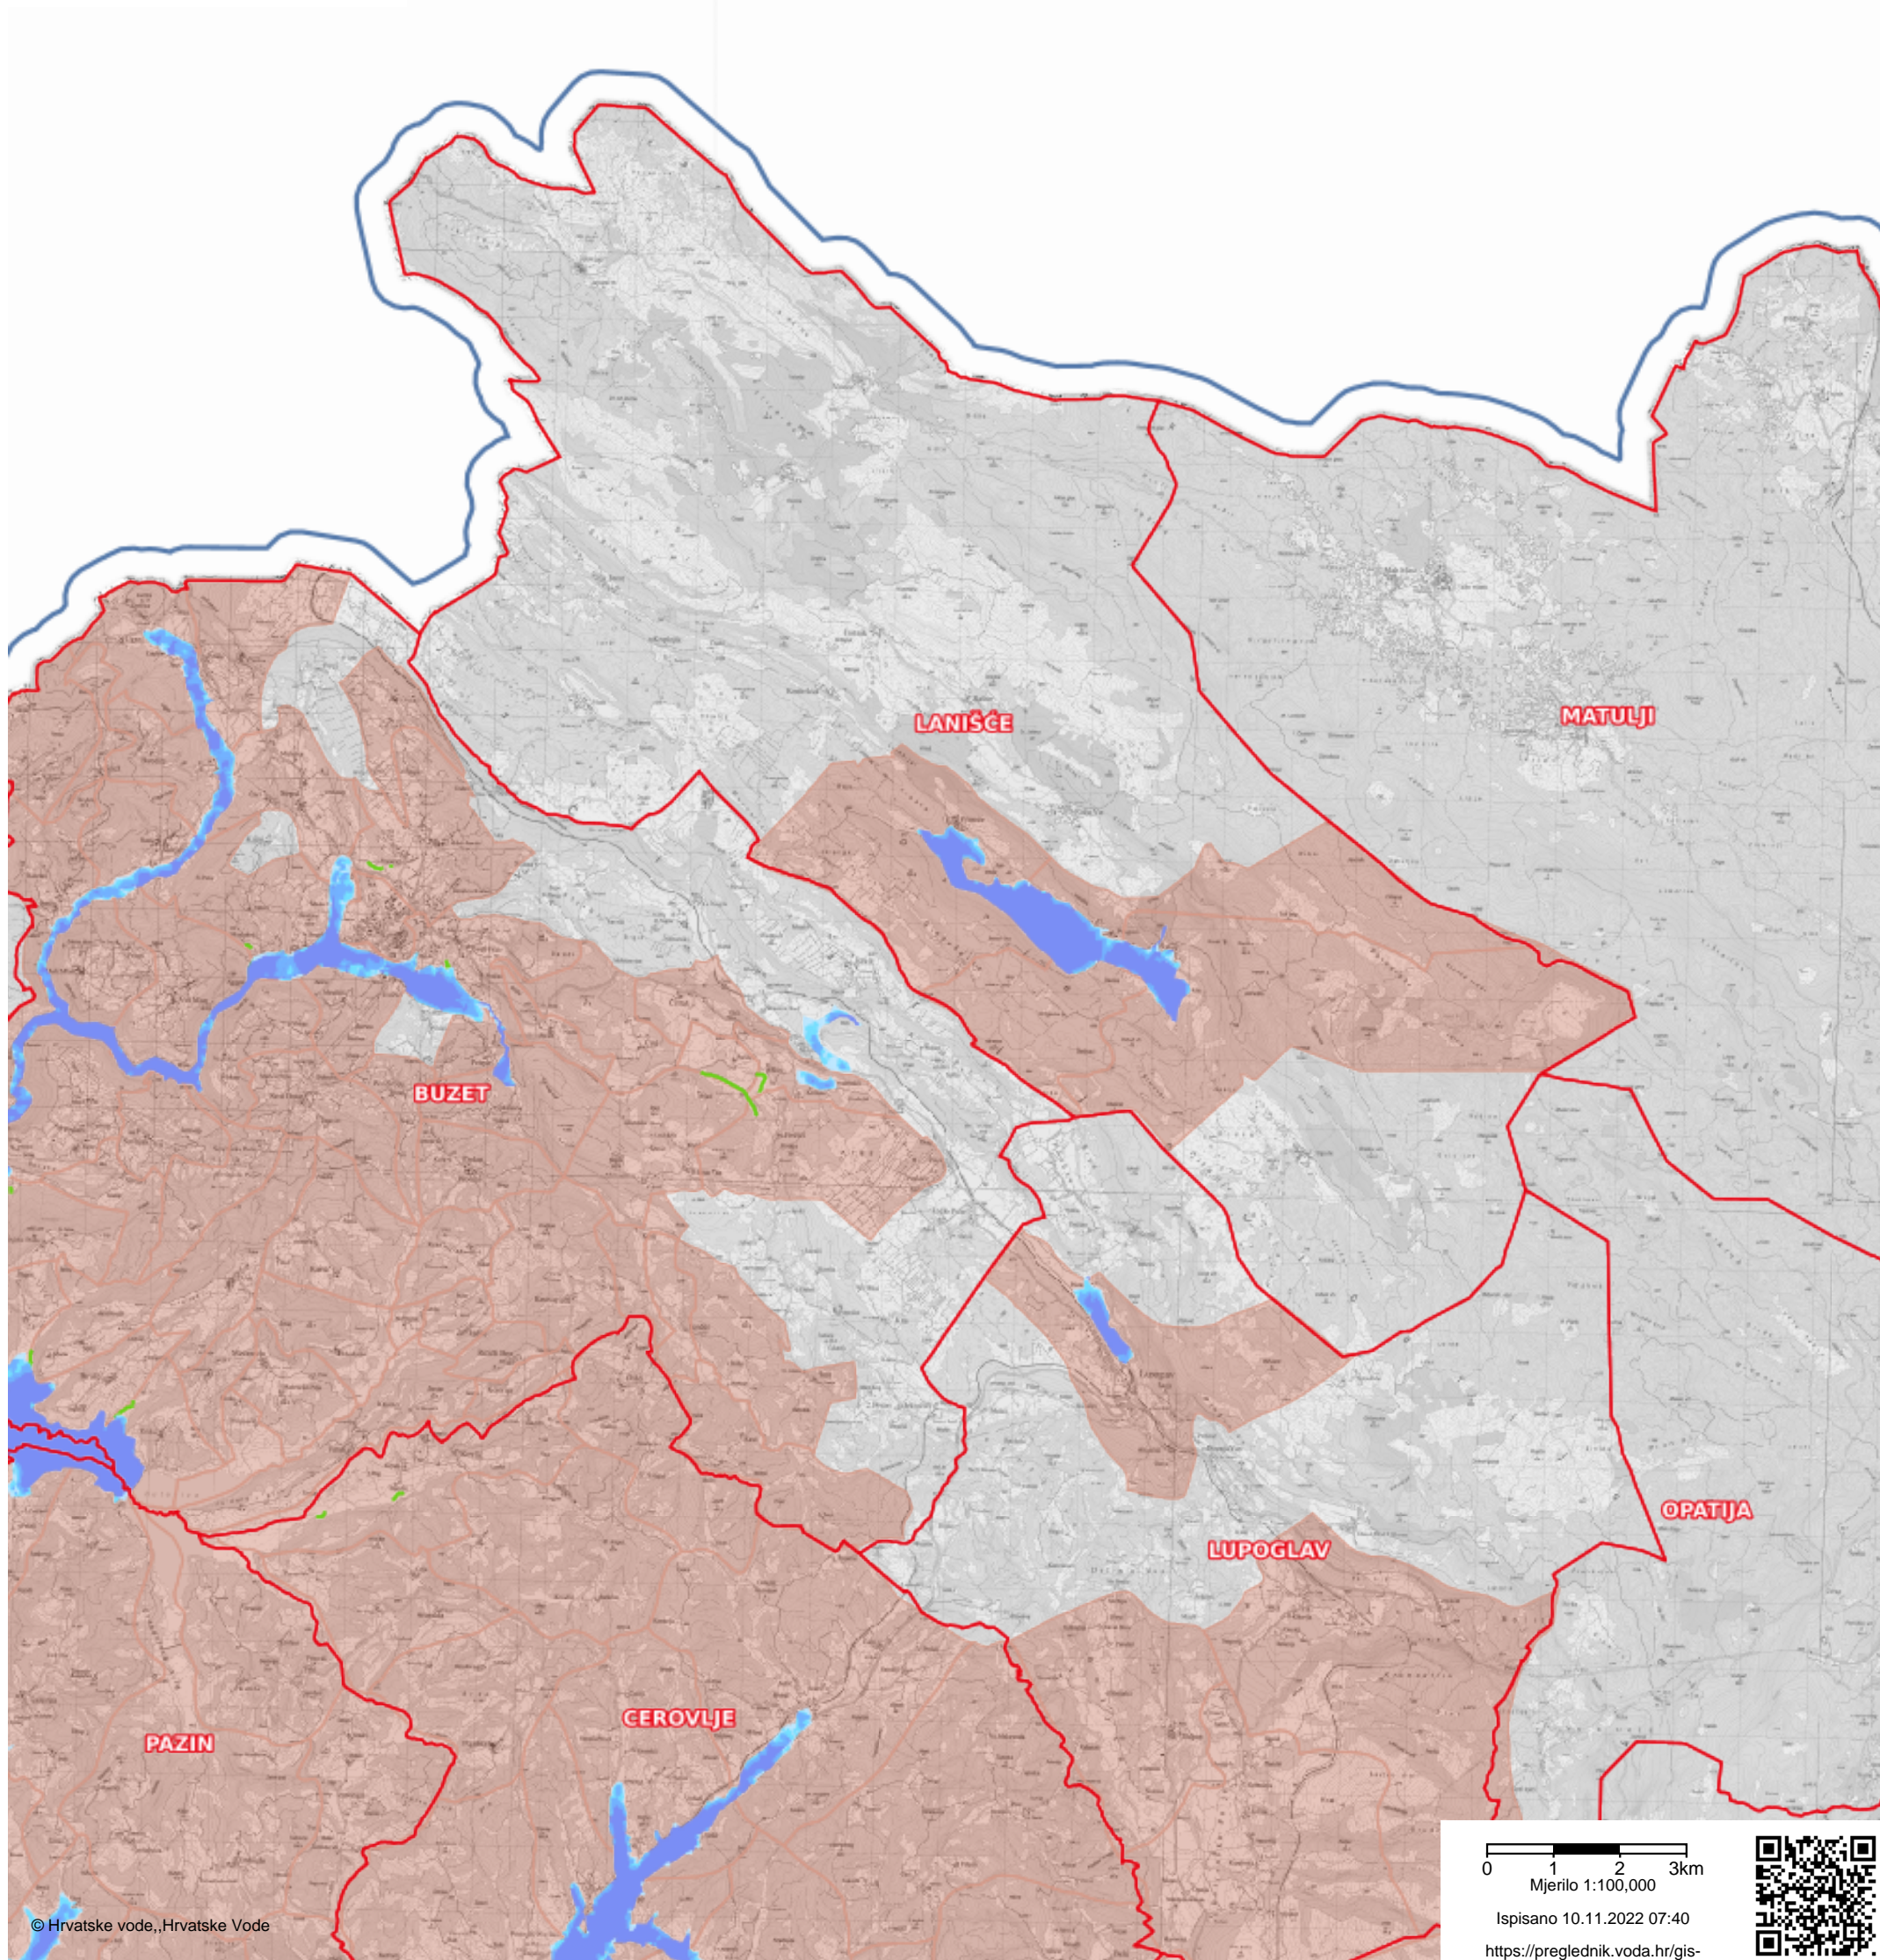

Tuma znakova:

Država

□ Kopnena granica RH

Područja koja nisu određena kao PPZRP

□ Područje izvan PPZRP

Područja s potencijalno značajnim rizicima od poplava

□ PPZRP

Nasipi 2014

— Nasipi

Scenarij male vjerojatnosti (K.opasnosti) 2014

□ Dubina < 0,5 m

□ Dubina 0,5m - 1,5 m

□ Dubina 1,5 m - 2,5 m

□ Dubina > 2,5 m

Gradovi i općine

□ Granice općina i gradova

© Hrvatske vode, Hrvatske Vode