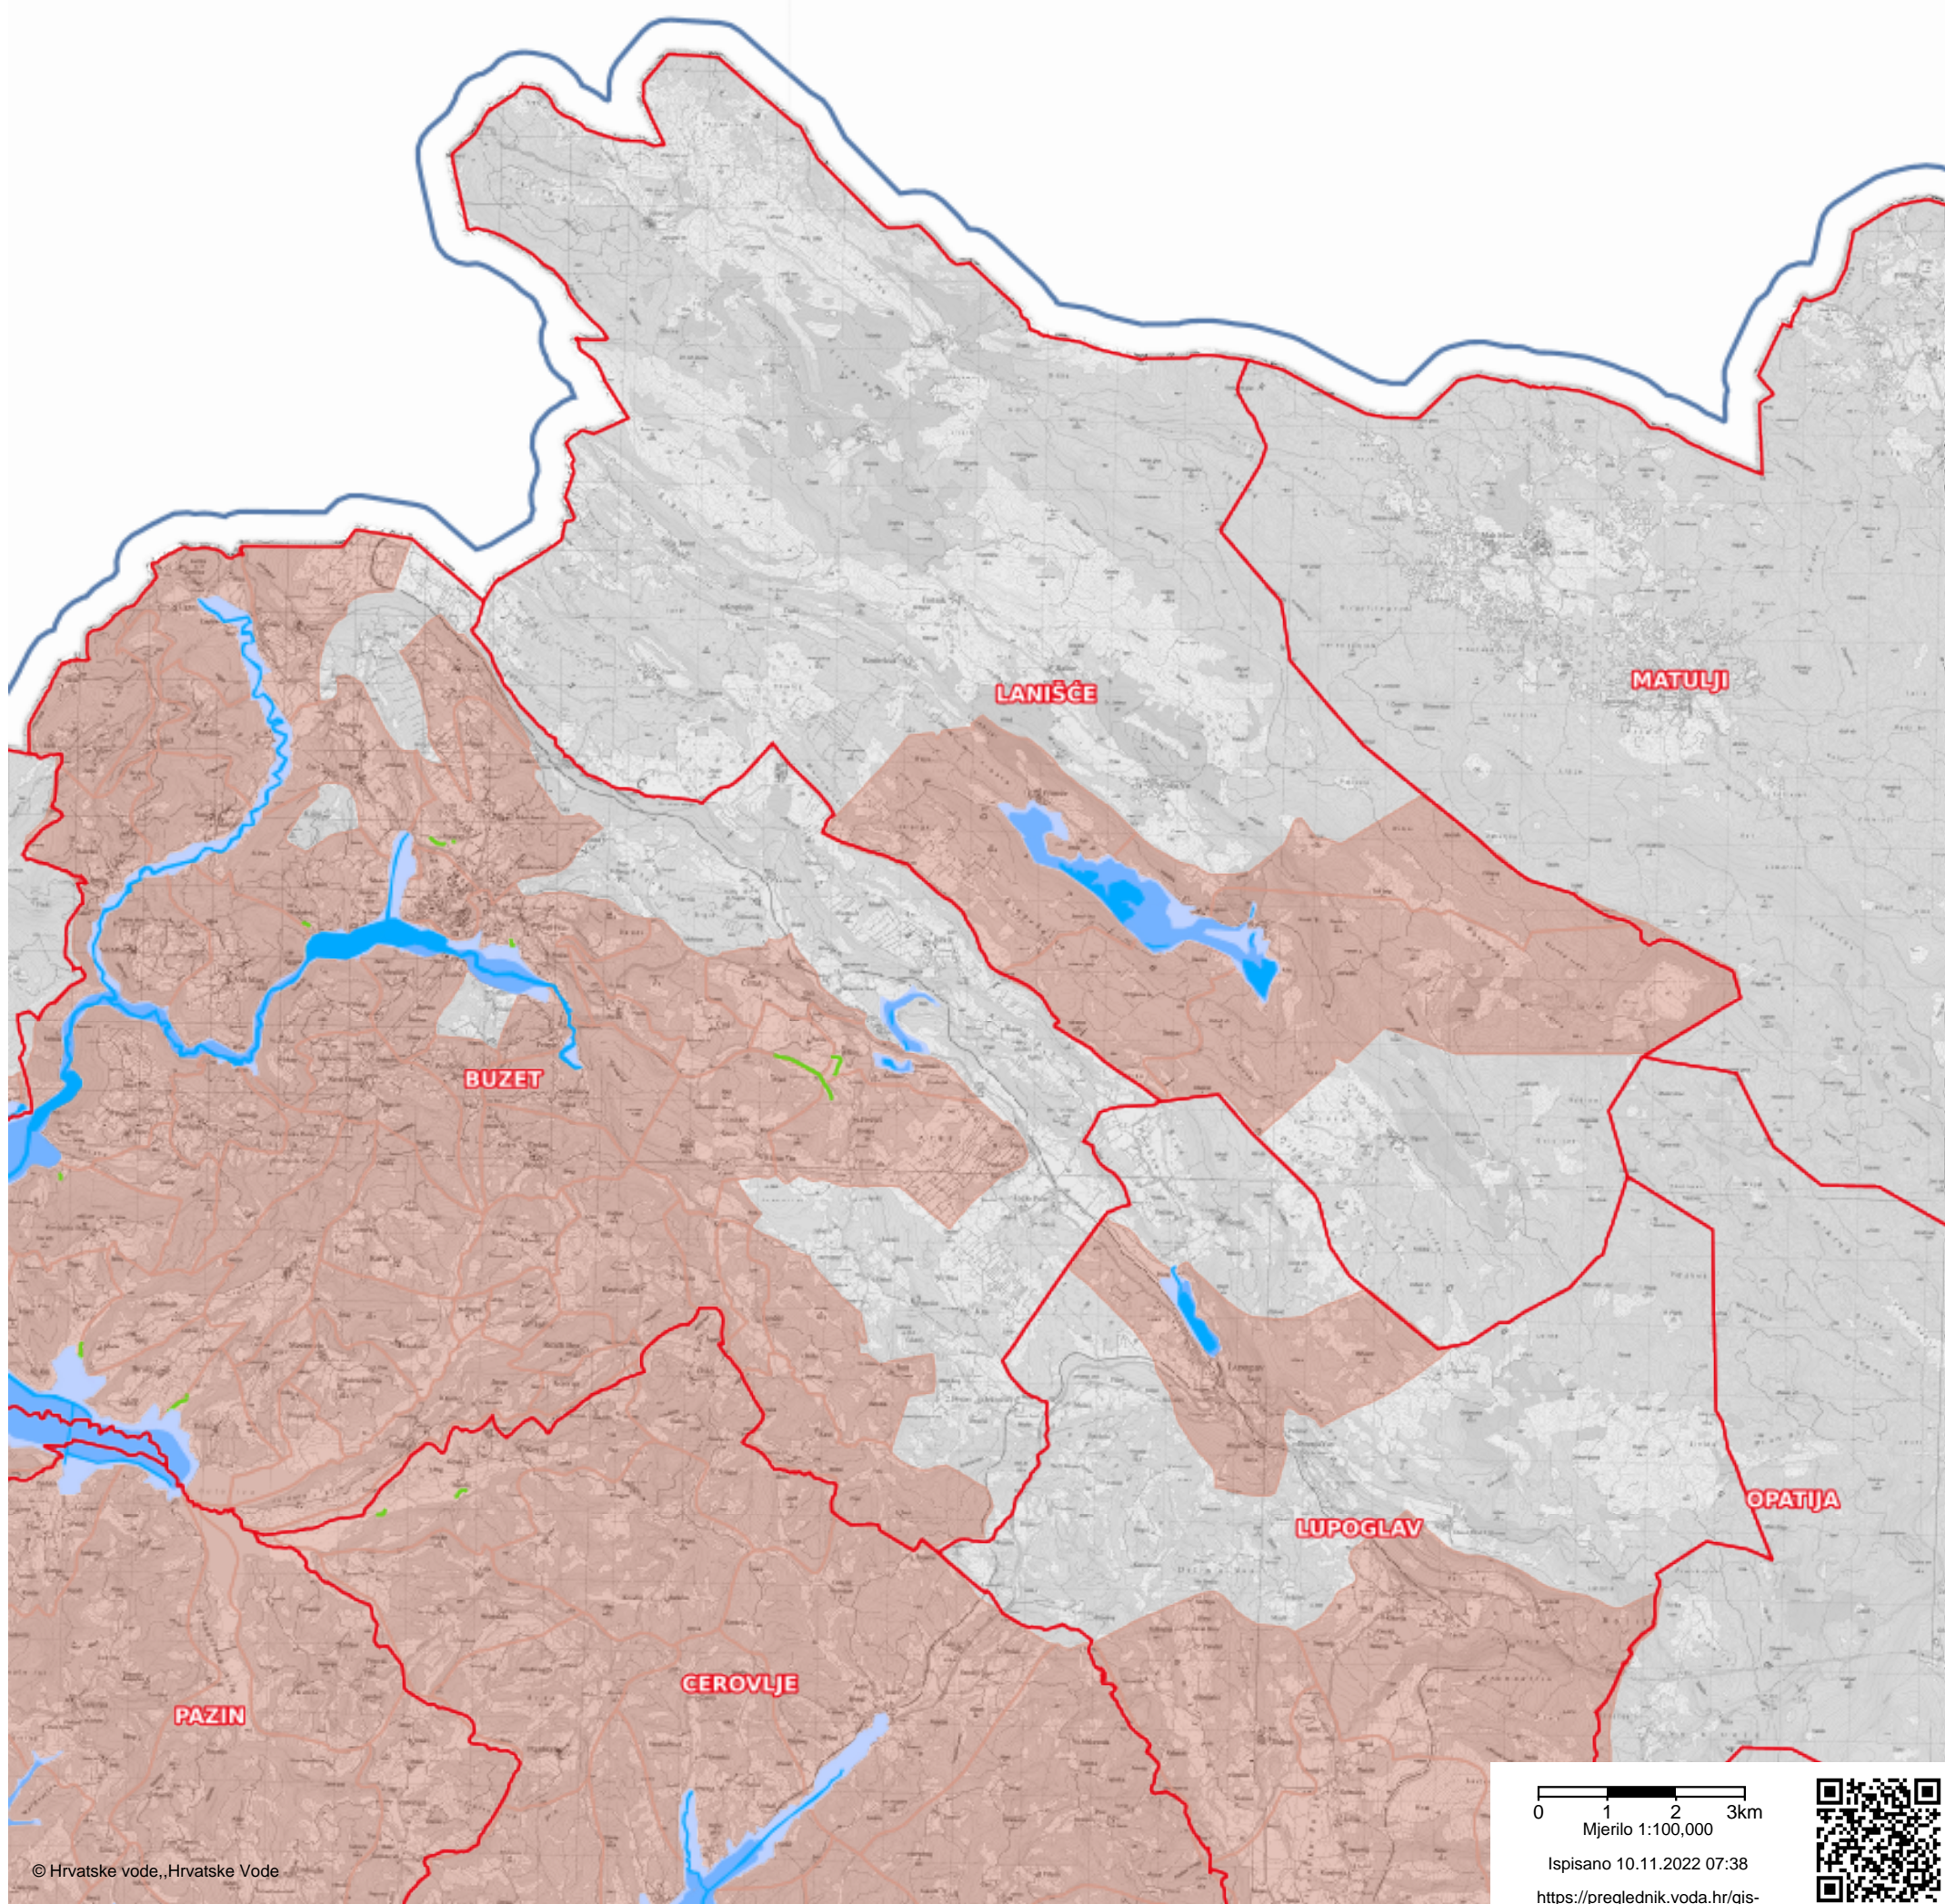

Tuma znakova:

Država

□ Koprena granica RH

Područja koja nisu određena kao PPZRP

□ Područje izvan PPZRP

Područja s potencijalno značajnim rizicima od poplava

□ PPZRP

Nasipi 2014

— Nasipi

Po vjerojatnosti pojavljivanja (K. Opasnosti)

■ Velika vjerojatnost

■ Srednja vjerojatnost

■ Mala vjerojatnost

Gradovi i općine

□ Granice općina i gradova

© Hrvatske vode, Hrvatske Vode

0 1 2 3km
Mjerilo 1:100,000

Ispisano 10.11.2022 07:38

<https://preglednik.voda.hr/gis-web/rest/services/short/kCU>